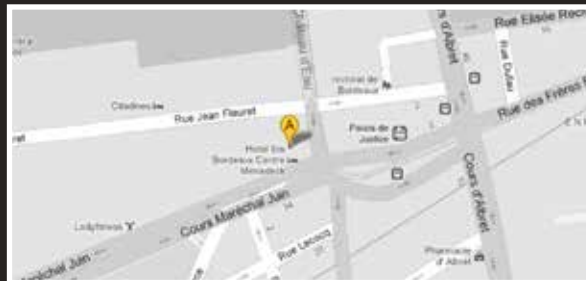

#### **IBIS BORDEAUX MERIADECK CENTRE :**

Depuis l'A10 : suivre Bordeaux Centre, dir. Mériadeck, Patinoire, Mairie.

De Toulouse (A62), Bayonne (A63) : Bordeaux Centre, suivre les quais, Place Gambetta, dir. Mériadeck, Patinoire, Mairie.

De Périgueux, (A89) : Rocade dir. Toulouse, sortie Centre Ville, suivre Centre Ville par les quais, puis prendre le Cours V. Hugo via le Pont de Pierre, Rue de Cursol, à droite rue du Maréchal Joffre, à gauche Palais de Justice.

#### **Aéroport :**

BORDEAUX MERIGNAC (12.00 km / 7.50 mi)